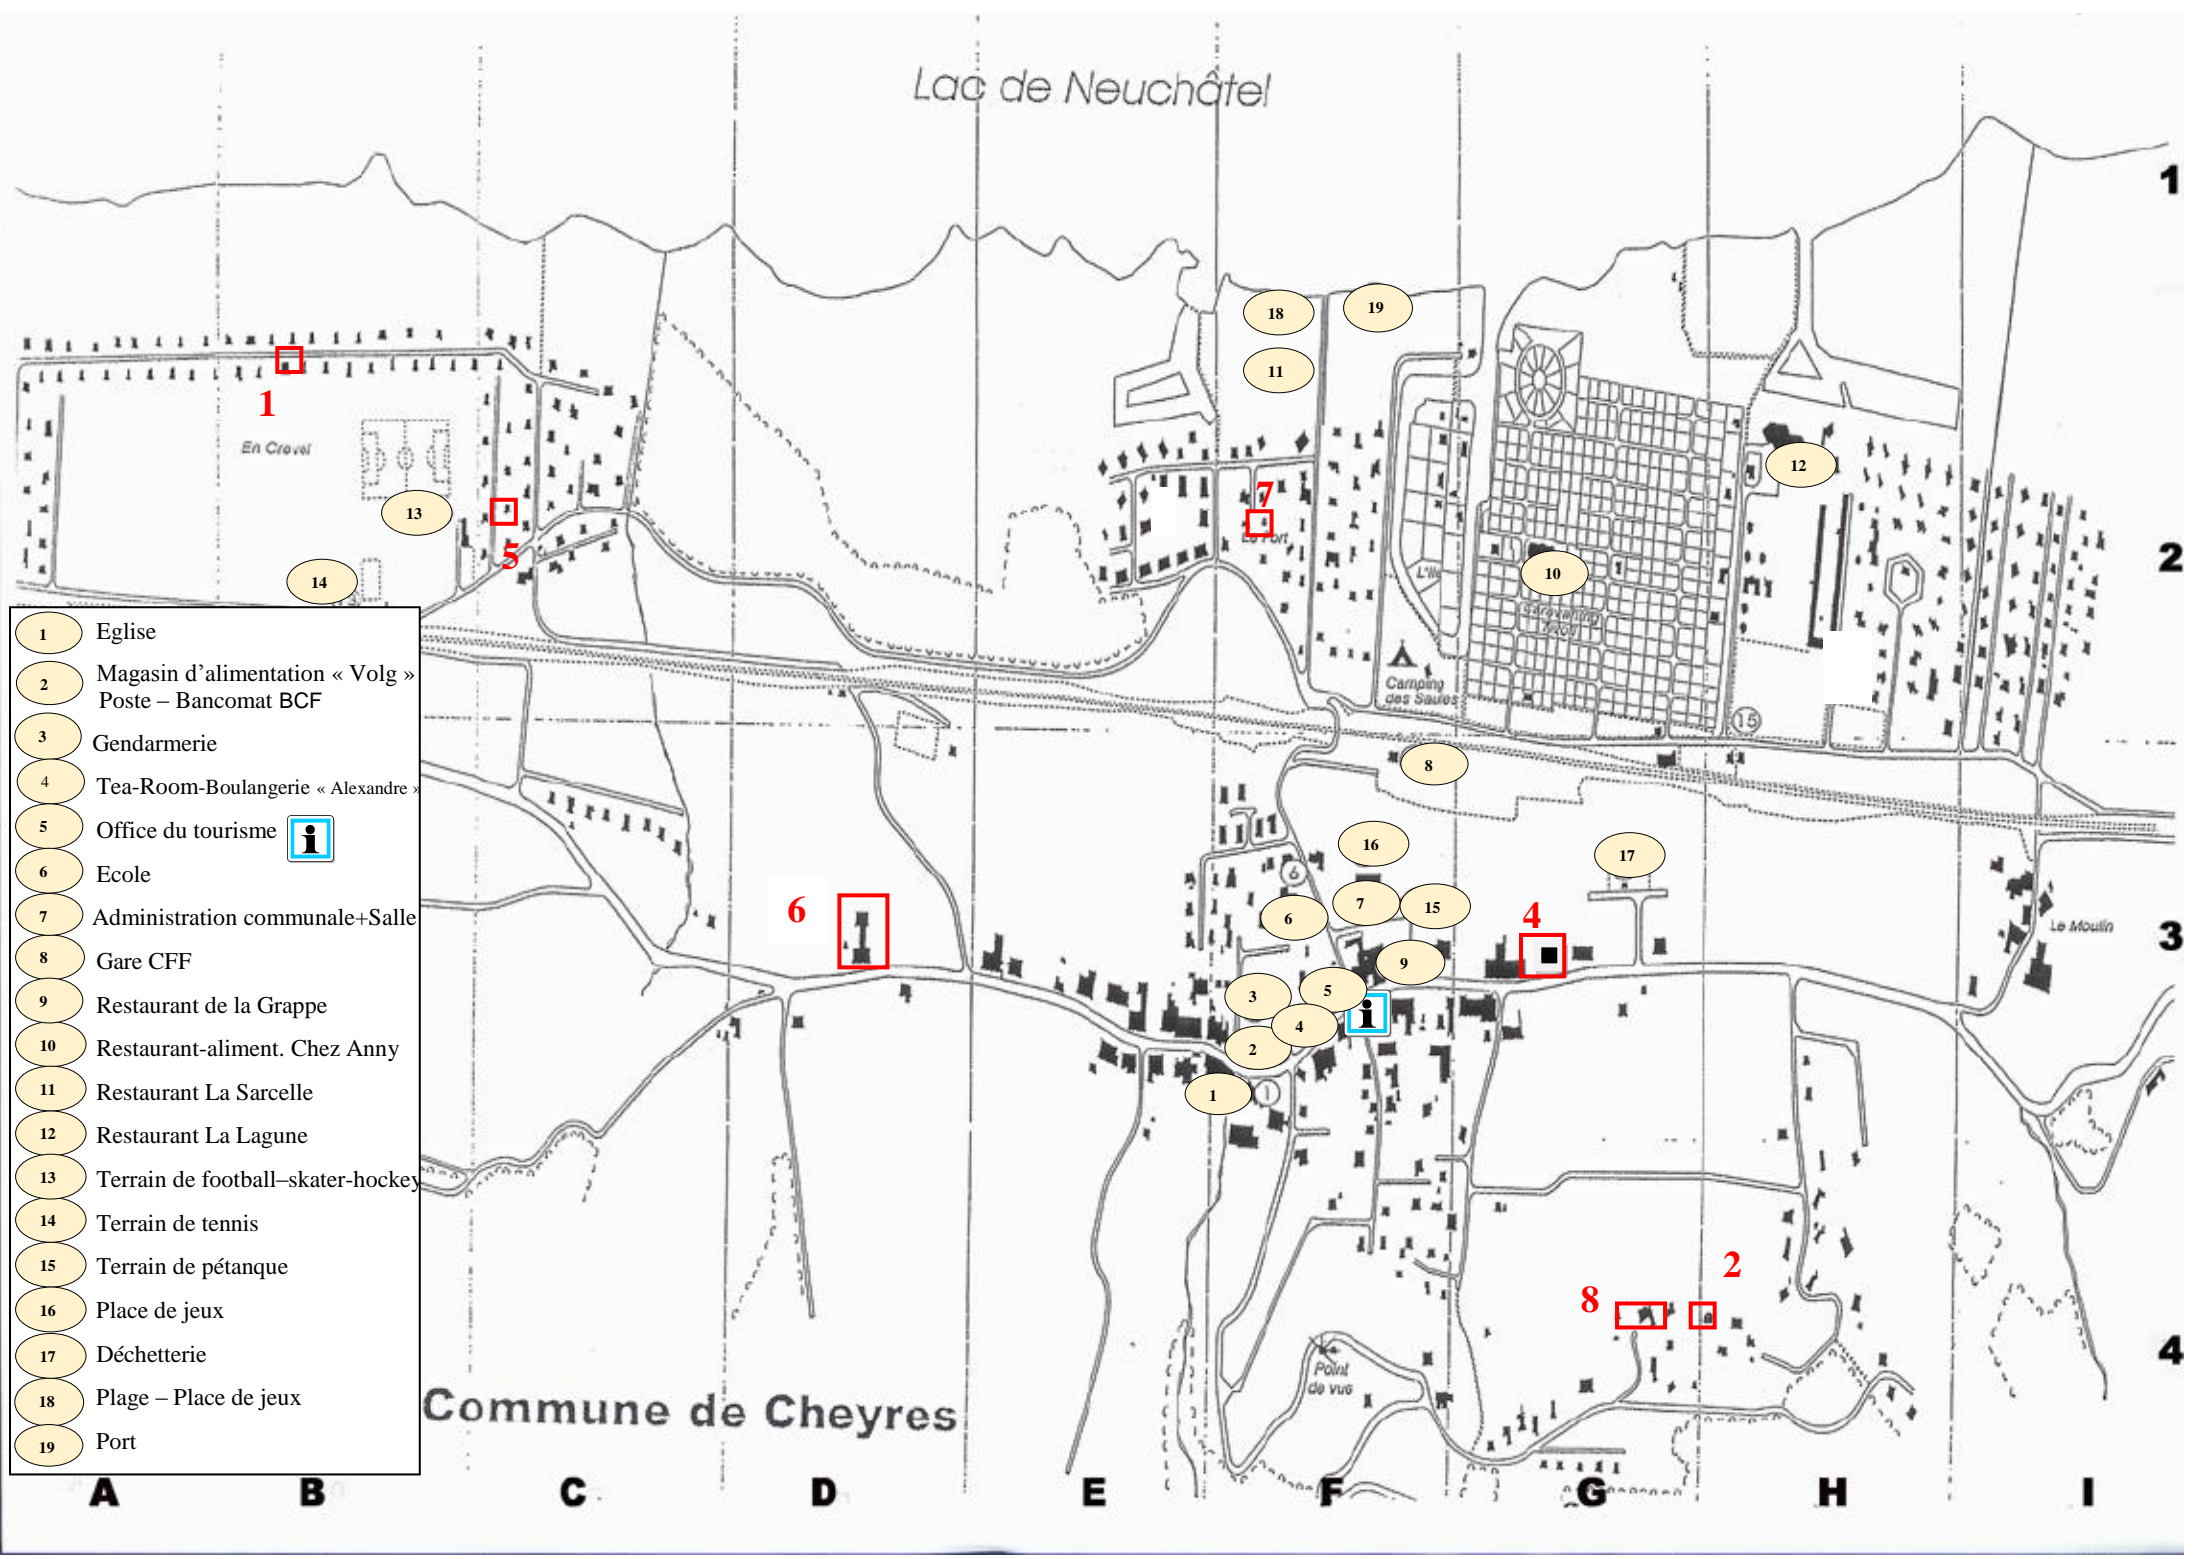

Lac de Neuchâtel

- 1 Eglise
- 2 Magasin d'alimentation « Volg »
Poste – Bancomat BCF
- 3 Gendarmerie
- 4 Tea-Room-Boulangerie « Alexandre »
- 5 Office du tourisme 
- 6 Ecole
- 7 Administration communale+Salle
- 8 Gare CFF
- 9 Restaurant de la Grappe
- 10 Restaurant-aliment. Chez Anny
- 11 Restaurant La Sarcelle
- 12 Restaurant La Lagune
- 13 Terrain de football-skater-hockey
- 14 Terrain de tennis
- 15 Terrain de pétanque
- 16 Place de jeux
- 17 Déchetterie
- 18 Plage – Place de jeux
- 19 Port

Commune de Cheyres

A B C D E F G H I

1
2
3
4