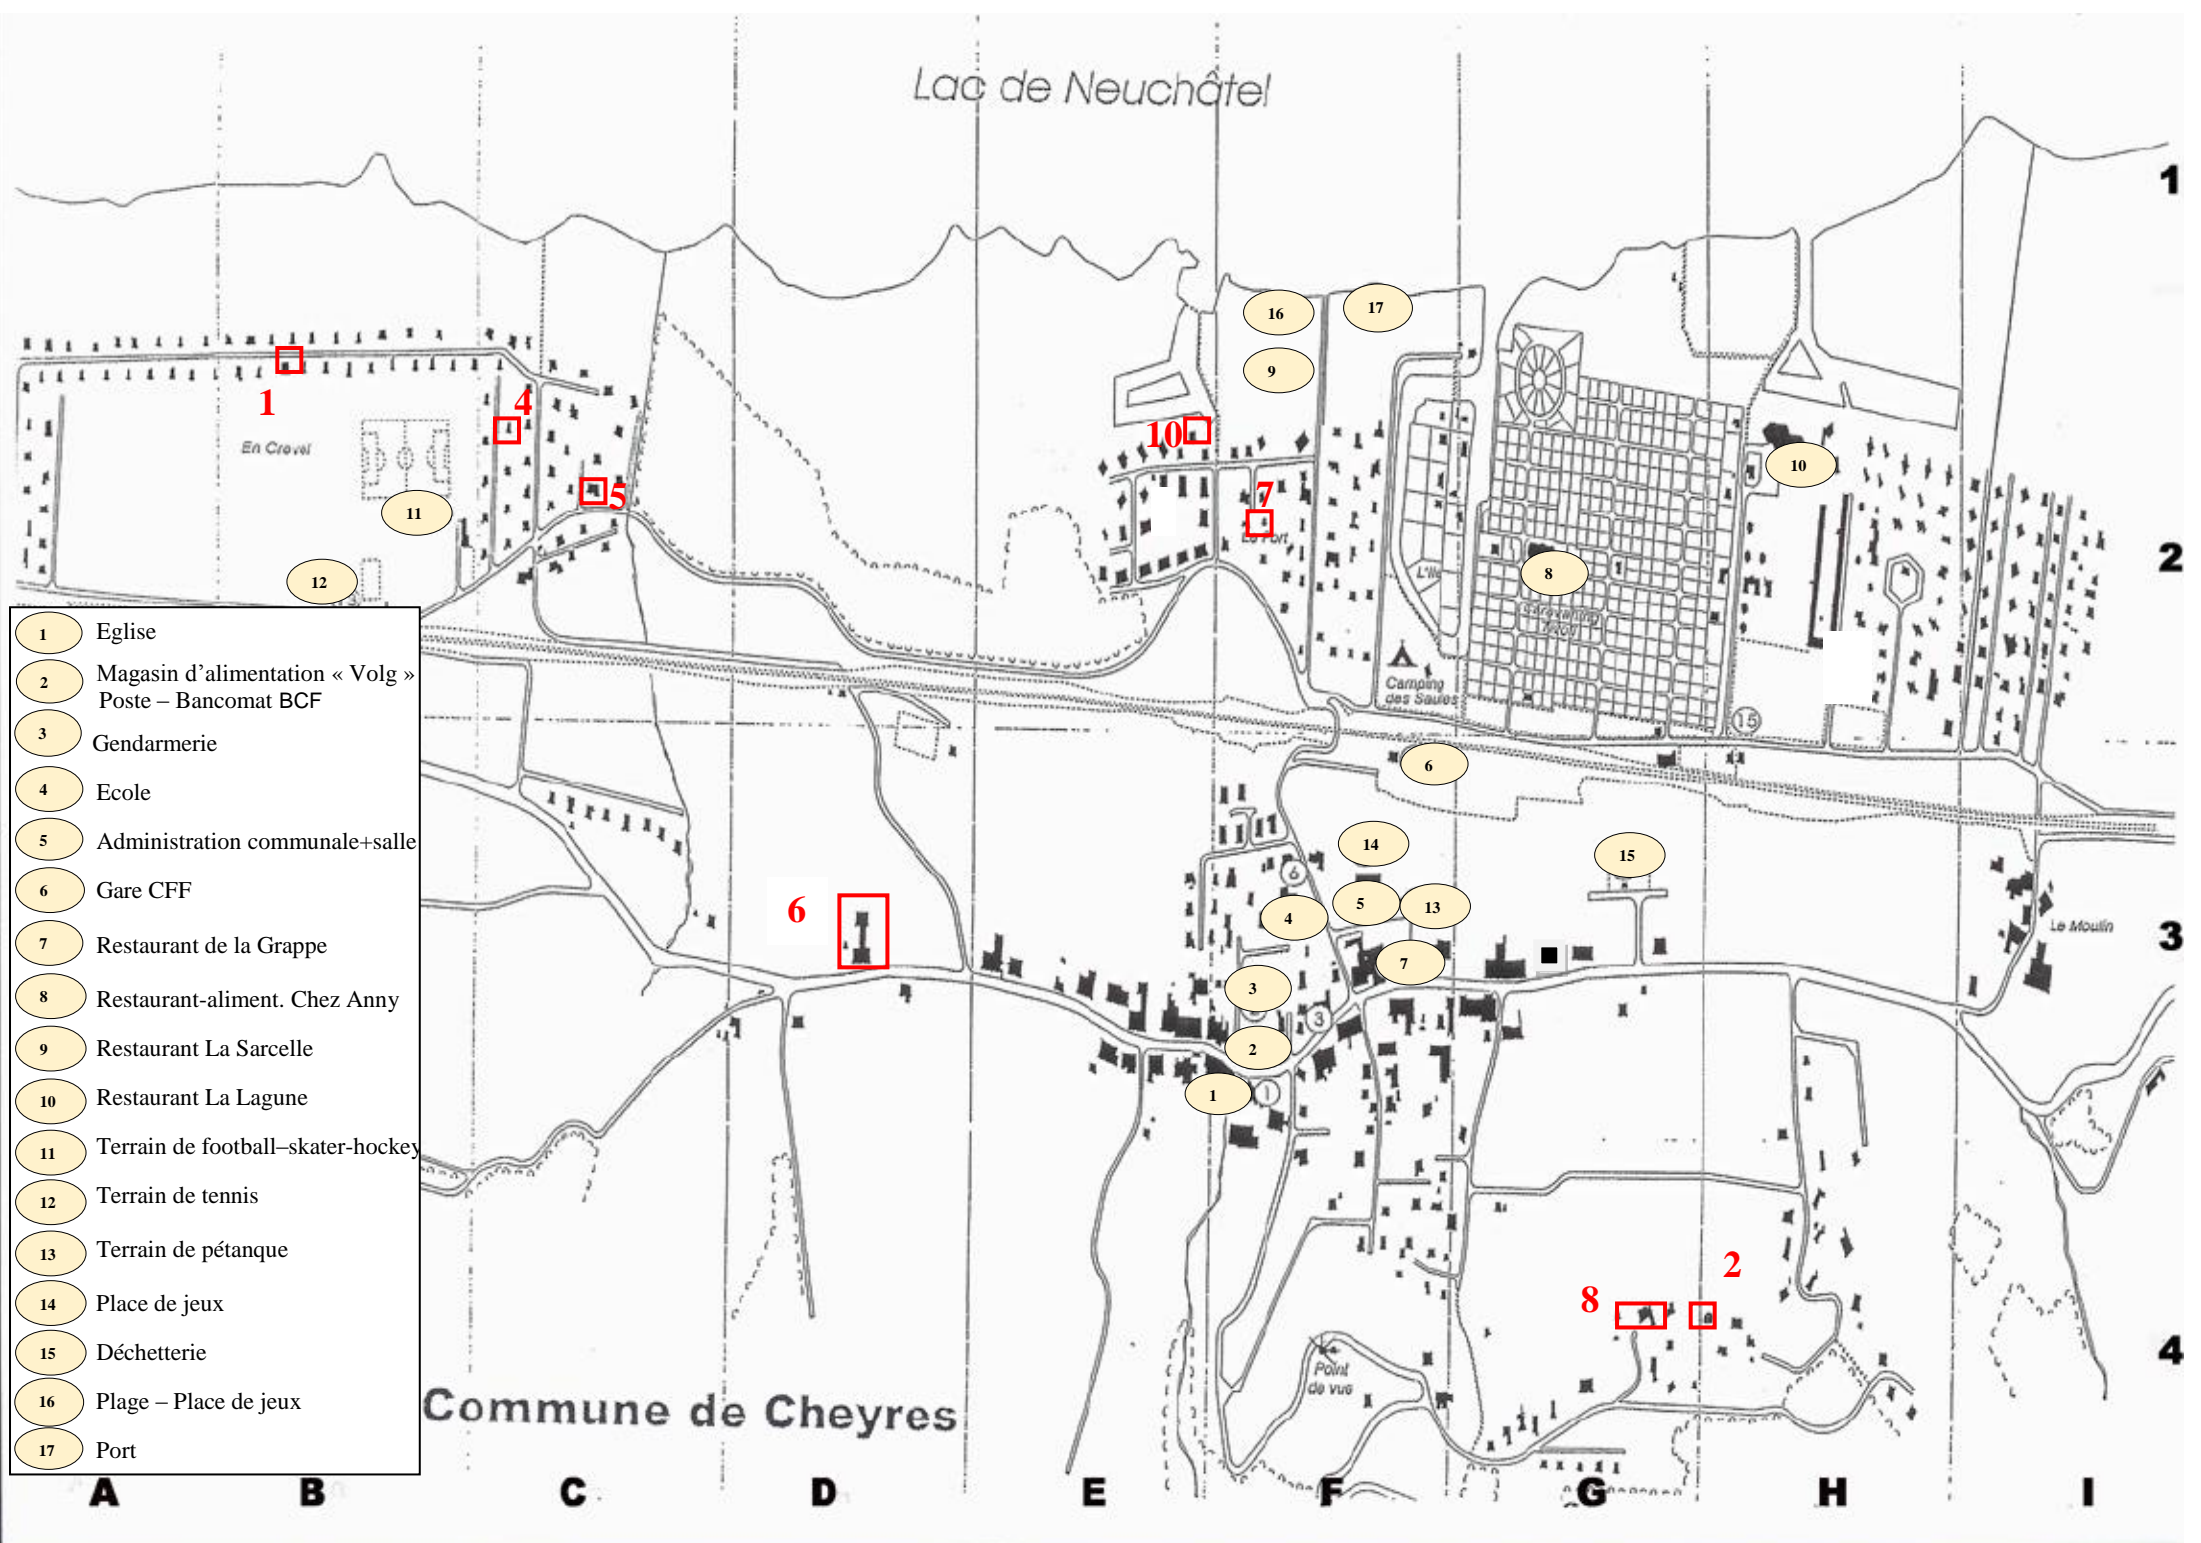

Lac de Neuchâtel

- 1 Eglise
- 2 Magasin d'alimentation « Volg »
Poste – Bancomat BCF
- 3 Gendarmerie
- 4 Ecole
- 5 Administration communale+salle
- 6 Gare CFF
- 7 Restaurant de la Grappe
- 8 Restaurant-aliment. Chez Anny
- 9 Restaurant La Sarcelle
- 10 Restaurant La Lagune
- 11 Terrain de football-skater-hockey
- 12 Terrain de tennis
- 13 Terrain de pétanque
- 14 Place de jeux
- 15 Déchetterie
- 16 Plage – Place de jeux
- 17 Port

Commune de Cheyres

A B C D E F G H I

1
2
3
4