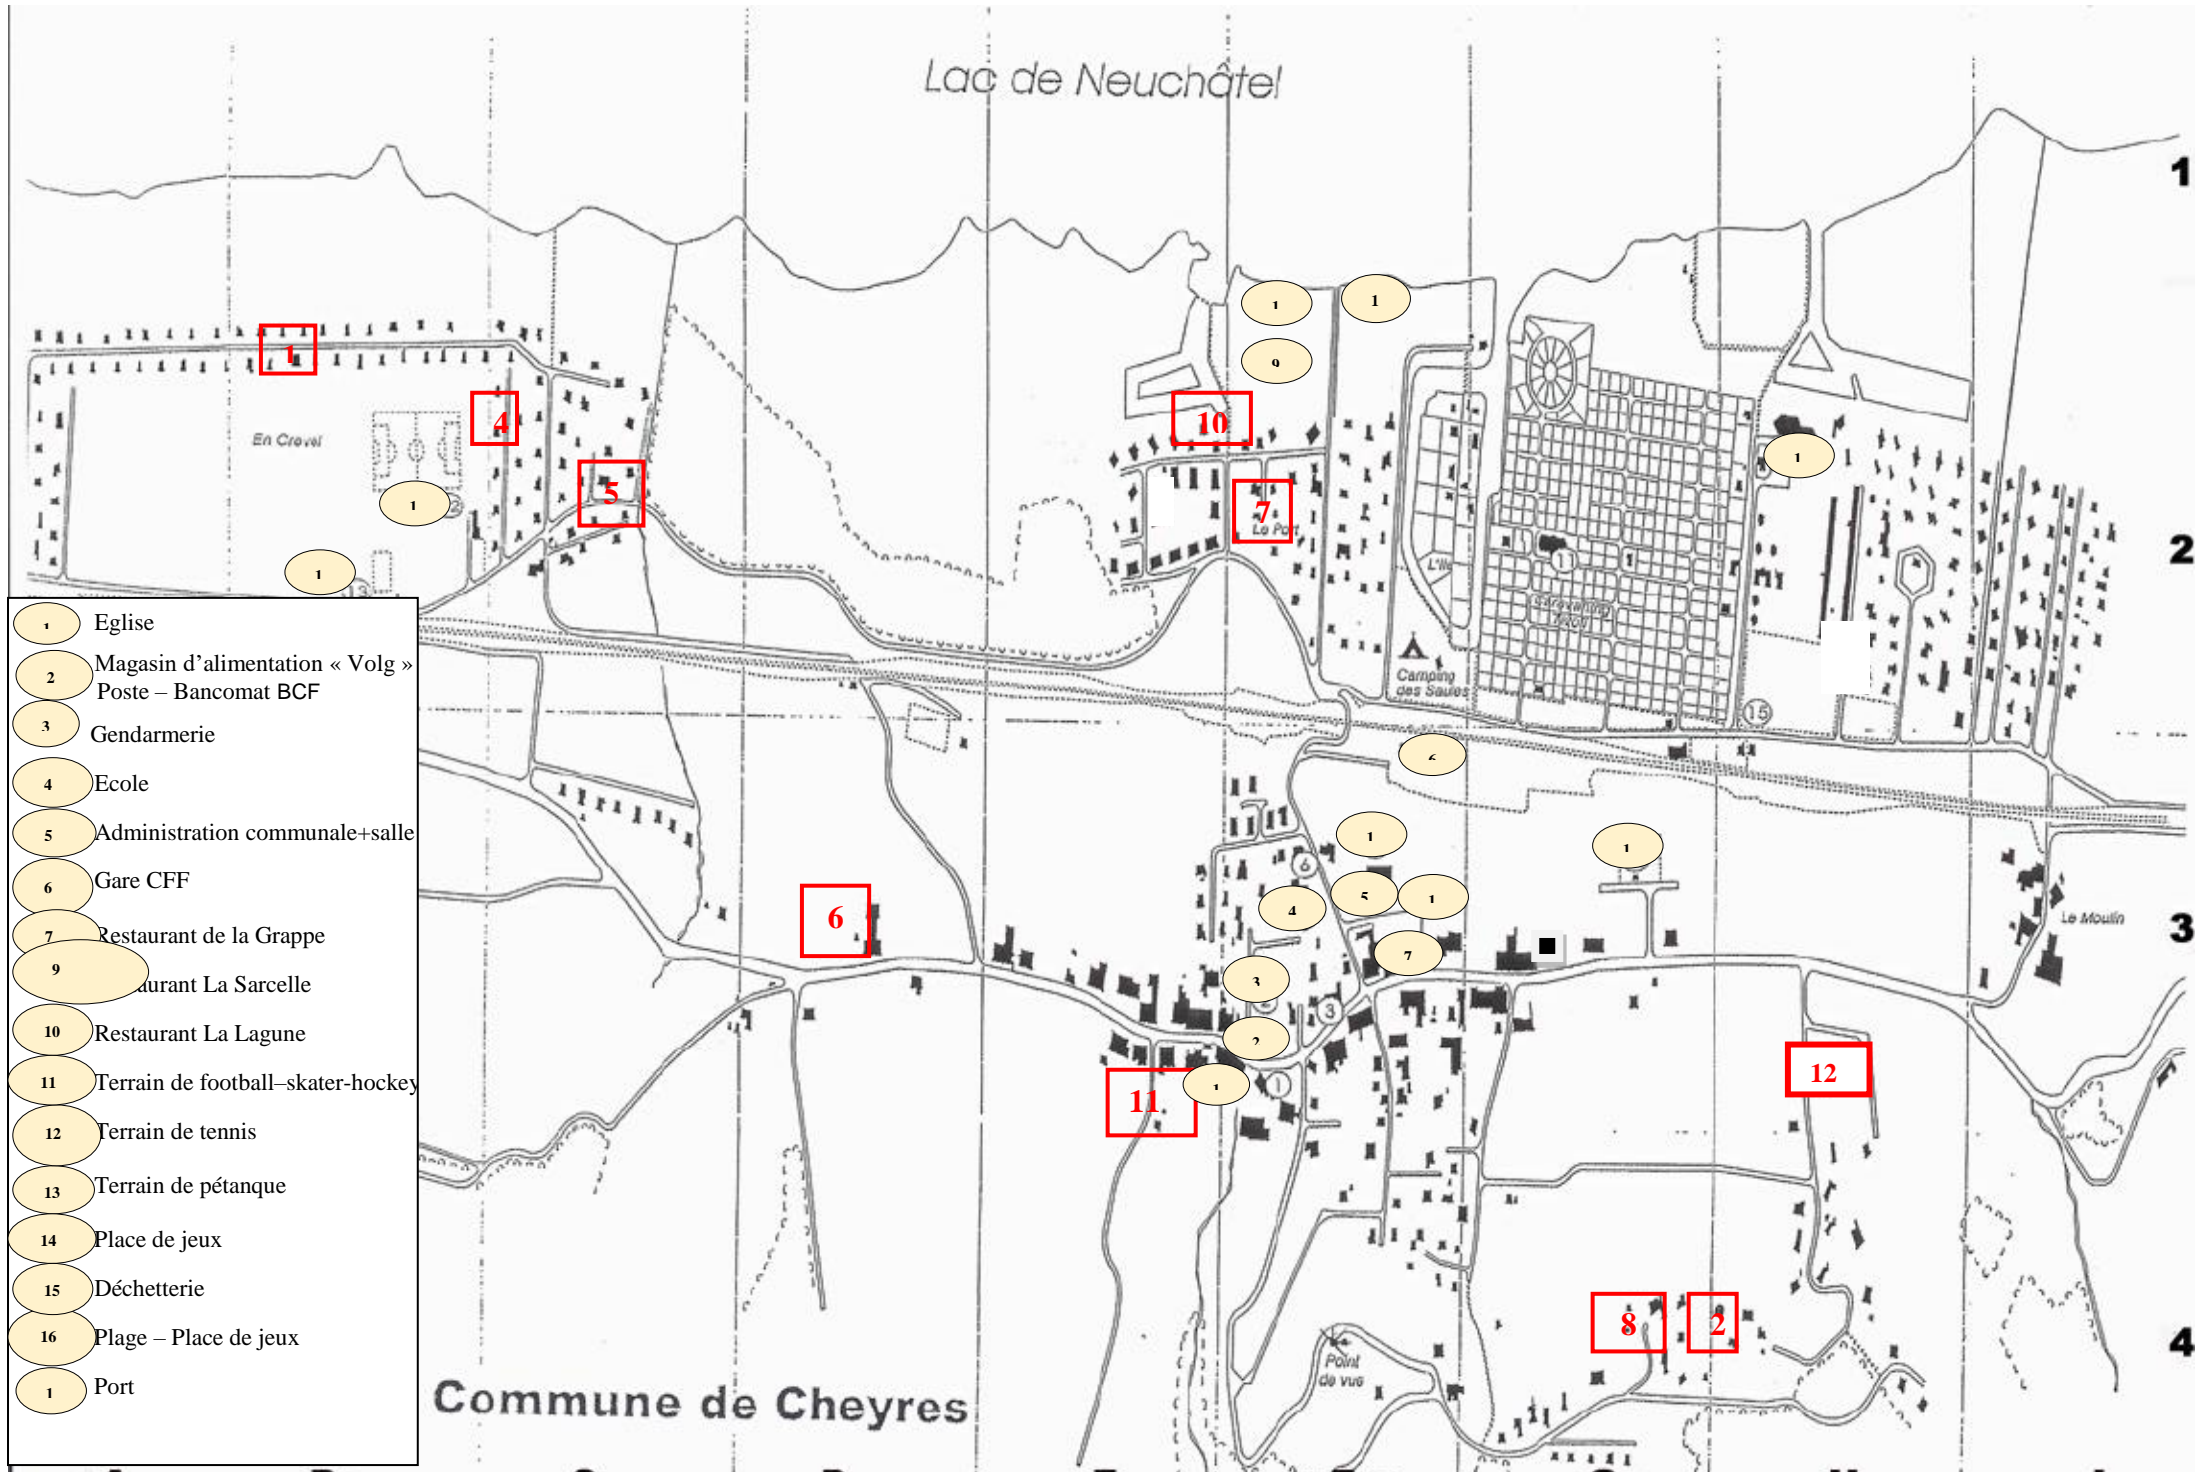

Lac de Neuchâtel

- 1 Eglise
- 2 Magasin d'alimentation « Volg »
- 3 Poste – Bancomat BCF
- 4 Gendarmerie
- 5 Ecole
- 6 Administration communale+salle
- 7 Gare CFF
- 8 Restaurant de la Grappe
- 9 Restaurant La Sarcelle
- 10 Restaurant La Lagune
- 11 Terrain de football–skater-hockey
- 12 Terrain de tennis
- 13 Terrain de pétanque
- 14 Place de jeux
- 15 Déchetterie
- 16 Plage – Place de jeux
- 1 Port

A B C D E F G H I
1 2 3 4